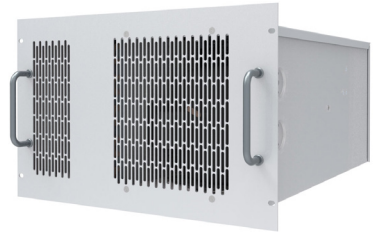

ERE

CODICE - CODE - ARTIKELNUMMER - CÒDIGO	M.U.	ERE1000320
Tensione nominale - Rated voltage - Nennspannung - Tensión nominal	V. -	230 , 1
Frequenza nominale - Nominal frequency - Nennfrequenz - Frecuencia nominal	Hz	50/60
Potenza frigorifera - Cooling capacity - Kühlleistung - Potencia frigorífica	L35L35 W	950
Potenza frigorifera - Cooling capacity - Kühlleistung - Potencia frigorífica	L35L50 W	760
Potenza assorbita - Power consumption - Leistungsaufnahme - Potencia absorbida	L35L50 W	630
Corrente assorbita - Current consumption - Stromaufnahme - Corriente absorbida	CE, L35L35 A	3
Corrente di avviamento - Start-up current - Anlaufstrom - Corriente de puesta en marcha	CE A	15
Taratura del dispositivo di protezione - Protection device calibration - Kalibrierung der Schutzeinrichtung - Calibración del dispositivo de protección	CE A	6
Temp. interne di funzionamento - Internal operating temp. - Interne Betriebstemperatur - Temp. internas de funcionamiento	min/max °C	+25 / +45
Temp. esterne di funzionamento - External operating temp - Externe Betriebstemperatur - Temp. externas de funcionamiento	min/max °C	+20 / +55
Grado di protezione circuito interno - Internal circuit protection rating - Schutzgrad interner Kreislauf - Grado de protección del circuito interno	CE IP	54
	UL Type	--
Pressione sonora esterna - External sound pressure - Externer Schalldruck - Presión sonora externa	dB(A)	65
Altezza / Larghezza / Profondità - Height / Width / Depth - Höhe / Breite / Tiefe - Altura / Anchura / Profundidad	mm	311 x 482,6 x 580,5
Peso - Weight - Gewicht - Peso	kg	36

Rack Solutions Layout