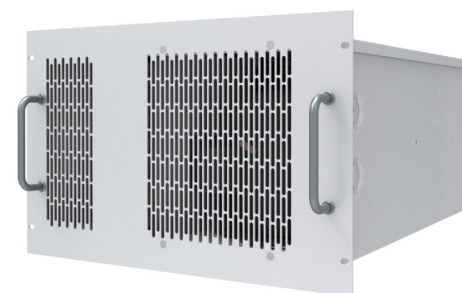

## Caratteristiche Generali

- Adatto per raffreddare Rack 19"
- Capacità frigorifera: 950 W
- Ingombro: 7 unità rack condizionatore

## General Features

- For Rack 19" Cooling
- Cooling Capacity: 950 W
- 7 rack units

## Allgemeine Merkmale

- Passen für 19" Serverschrank
- Kühlkapazität 950 W
- 7 Rack-Einheit

## Características Generales

- Adecuado para refrigerar Rack 19"
- Potencia frigorífica: 950 W
- Espacio: 7 unidades rack

Certificazioni - Certifications - Zertifizierungen - Certificaciones

- CE
- EAC